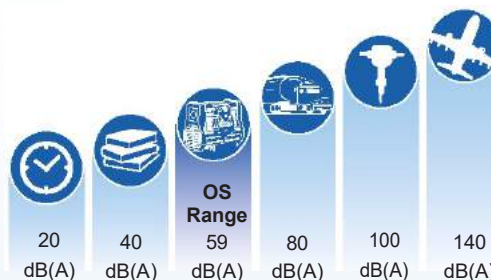

bar di pressione, consentendo di utilizzare strumenti specializzati che richiedono una pressione maggiore rispetto alla maggior parte dei comuni compressori d'aria compatti in grado di fornire.

Il fatto che il sistema operativo sia senza olio e guidato direttamente è solo un ulteriore vantaggio, in quanto si possono avere tutti questi vantaggi senza fare una manutenzione frequente: addio alle mani e pavimenti sporchi ad ogni cambio di olio, o dover sostituire la cintura del compressore ogni pochi mesi. La gamma OS fornirà aria pulita e costante per centinaia di ore senza la necessità di alcun intervento.

Manutenzione semplice

La serie OS richiede una manutenzione limitata. Meno tempo per la manutenzione, più tempo per lavorare.

Sicurezza

Il design chiuso del pompante protegge le mani da parti calde e in movimento, consentendo di lavorare senza preoccupazioni.

Versatilità

La serie di OS offre fino a 9 bar di pressione che consentono di utilizzare più strumenti specializzati.

Silenzio e compattezza

Risparmia spazio intorno a te con un compressore d'aria silenzioso, compatto ma potente con una portata d'aria fino a 230 l/min.

Plug and Play

OS Compressori ha un sistema operativo plug and play, alimentazione elettrica monofase e accensione compressore.

Il suono del silenzio

Goditi il lavoro in un ambiente tranquillo grazie al basso livello di rumore della gamma OS, il tuo partner commerciale silenzioso

Molti modelli, stessa qualità eccellente

Da 0,75 a 2 CV, da 6 a 50 lt per una vasta gamma di combinazioni. Molte variazioni per una parola comune: eccellenza.

Sicuro e confortevole

Il nuovo pompante chiuso compatta e innovativa garantisce la sicurezza senza compromettere l'usabilità, con un rapido accesso al pulsante on-off, al manometro e all'interruttore di pressione.

Meno spazio, più aria

Un piccolo compressore che supera la concorrenza con 9 bar di pressione senza occupare spazio aggiuntivo nella vostra officina.