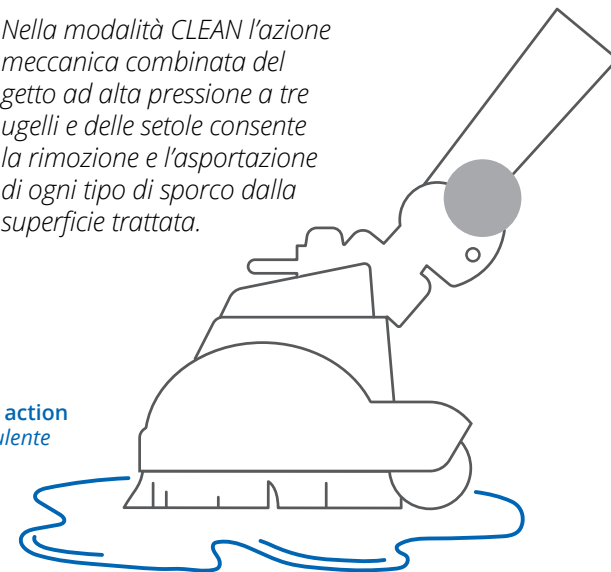

Innovativo e pratico accessorio multifunzione per idropulitrici ad alta pressione che permette, grazie ad un semplice click, il passaggio dall'azione di lavaggio (modalità CLEAN) a quella di risciacquo e asportazione (modalità SWEEP). Grazie ai 3 ugelli, la superficie pulente aumenta del 30% consentendo un risparmio di tempo e di energia.

3 nozzles
3 ugelli

*try it with Annovi Reverberi detergents
*provala con i detergenti Annovi Reverberi

CLEAN

The **CLEAN mode** combines the mechanical action of three-nozzle high pressure jet with the bristles, allowing you to remove any type of dirt from treated surfaces

Nella modalità CLEAN l'azione meccanica combinata del getto ad alta pressione a tre ugelli e delle setole consente la rimozione e l'asportazione di ogni tipo di sporco dalla superficie trattata.

cleaning action
azione pulente

SWEEP

Thanks to its ergonomic position, the **SWEEP mode** allows you to remove the dirt previously detached and detergent residues, leaving the surface perfectly cleaned.

Grazie alla sua posizione ergonomica la modalità SWEEP consente di allontanare lo sporco rimosso e i residui di detergente lasciando la superficie perfettamente pulita.