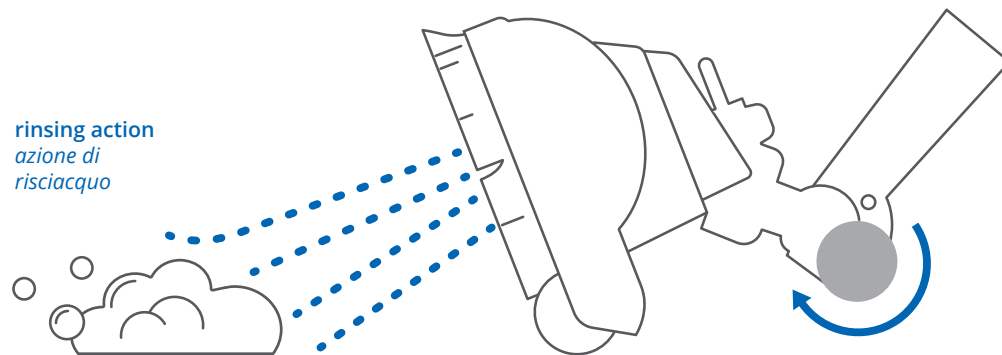

SWEEP

Thanks to its ergonomic position, the **SWEEP mode** allows you to remove the dirt previously detached and detergent residues, leaving the surface perfectly cleaned.

Grazie alla sua posizione ergonomica la modalità SWEEP consente di allontanare lo sporco rimosso e i residui di detergente lasciando la superficie perfettamente pulita.

rinsing action
azione di risciacquo